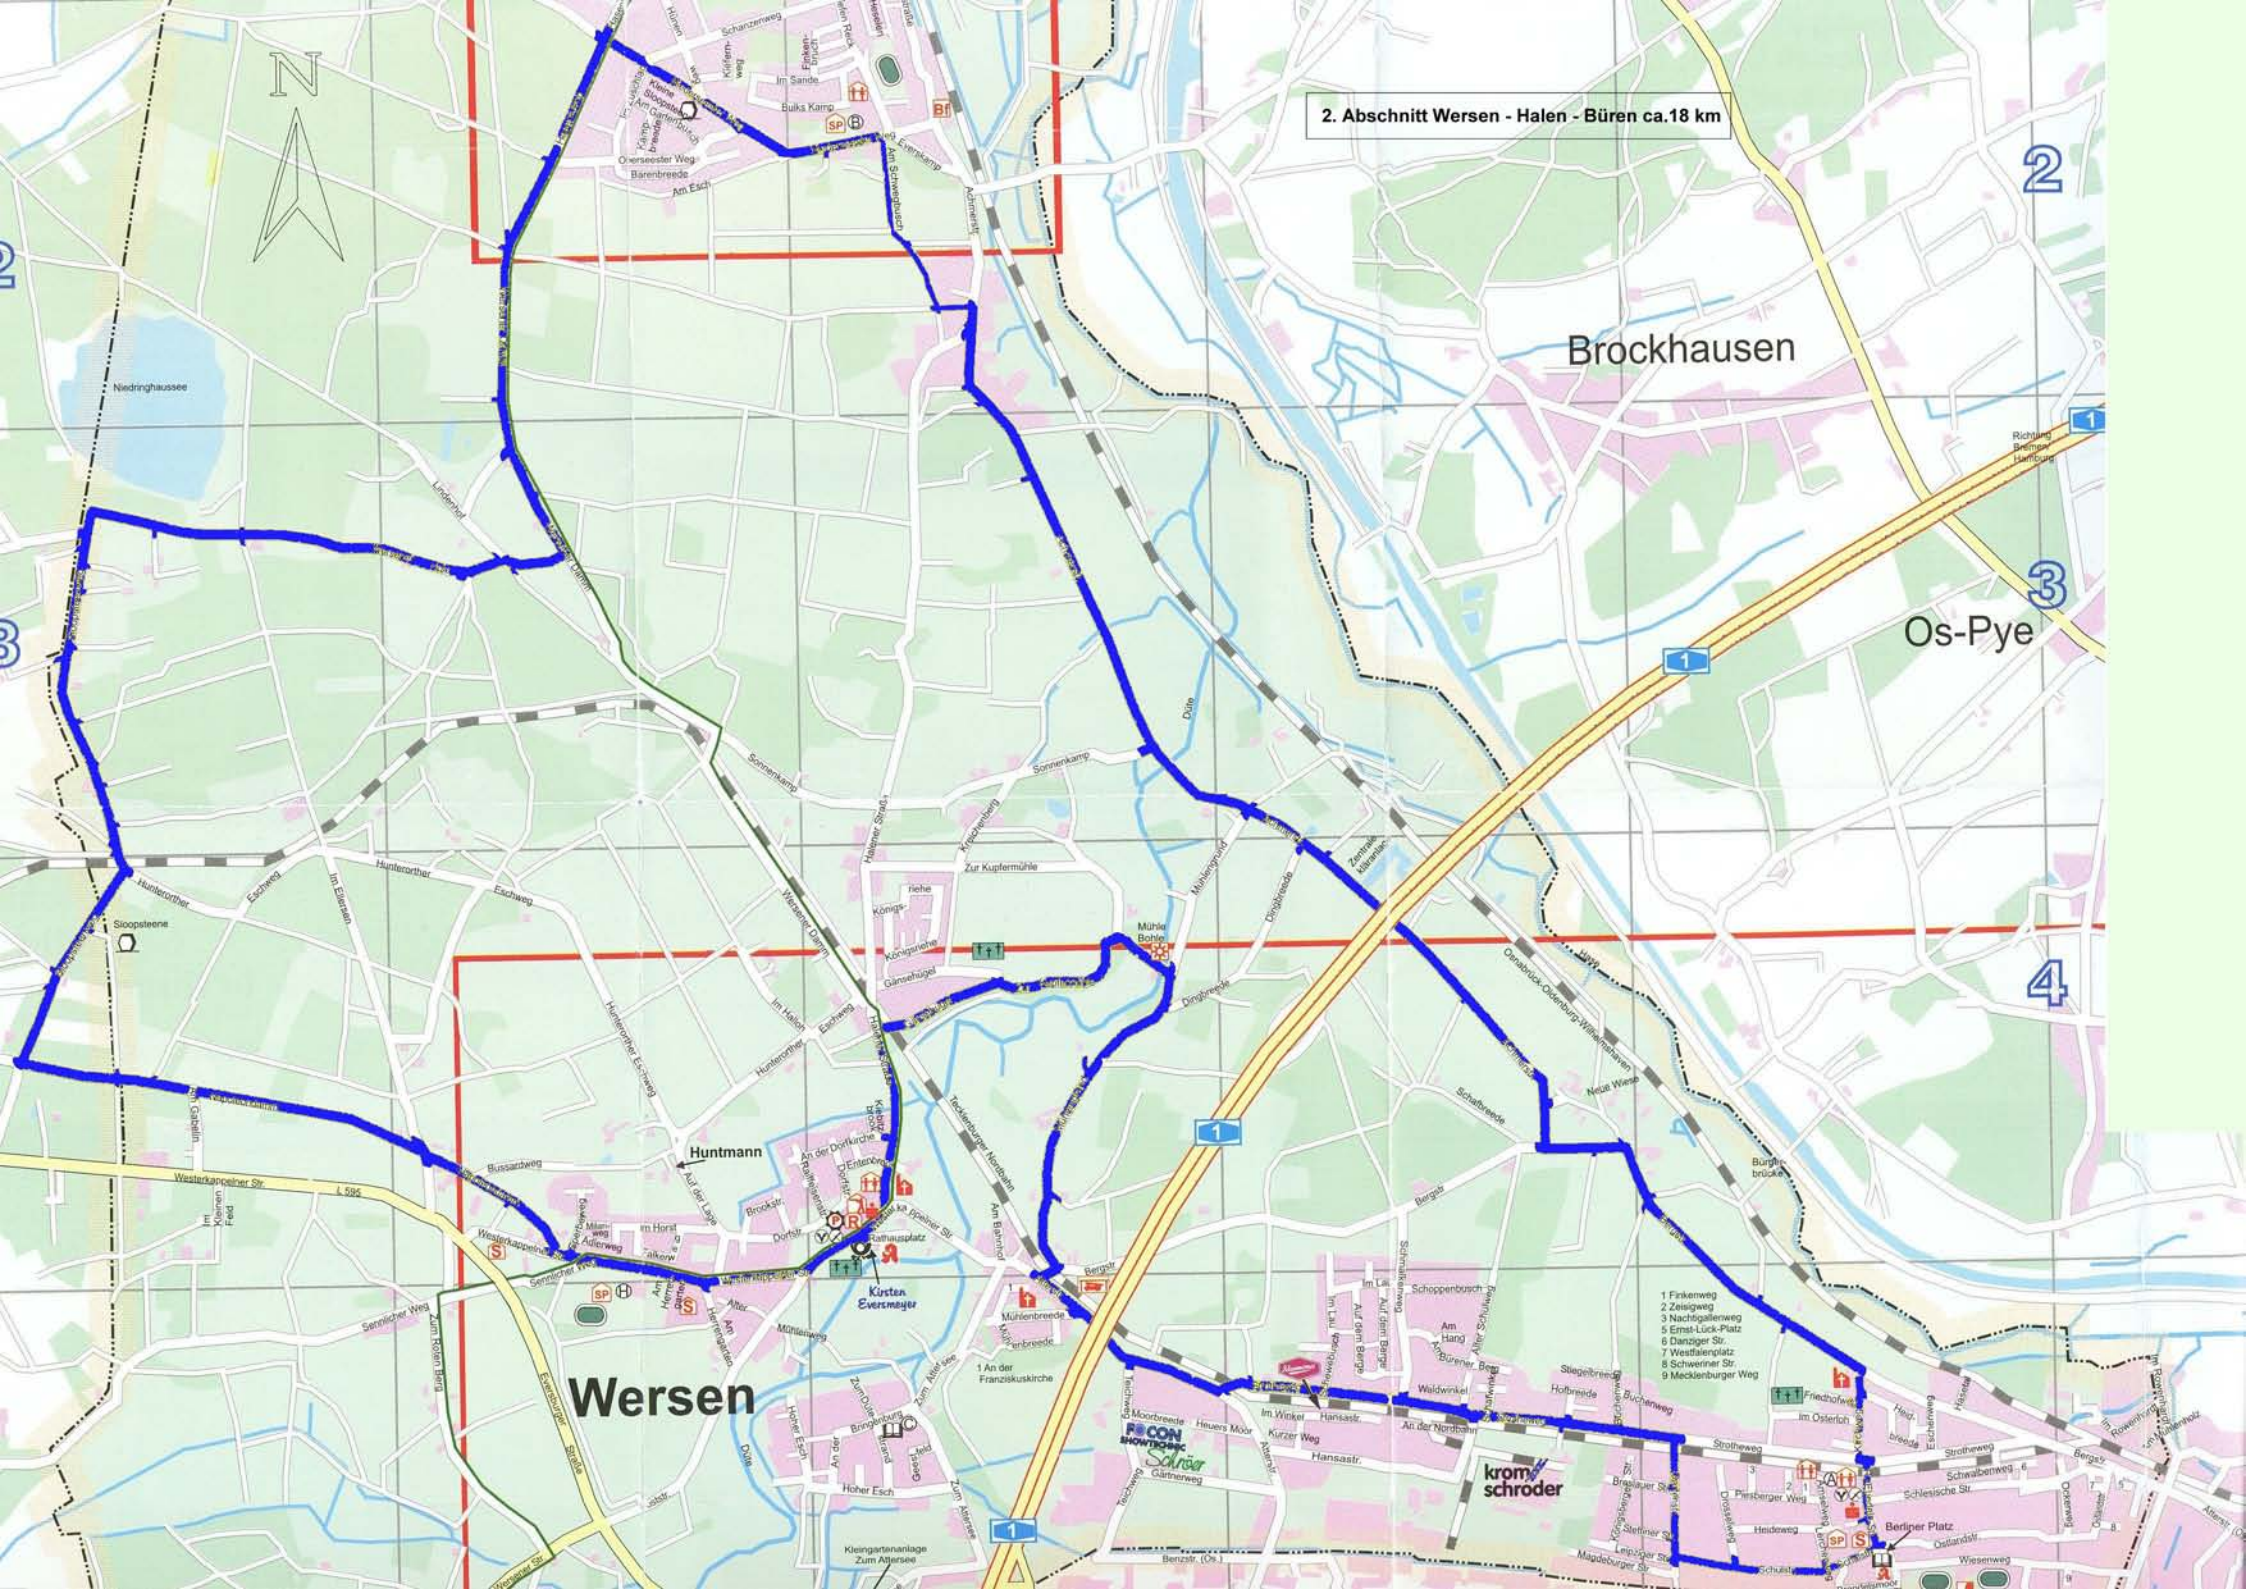

2. Abschnitt Wersen - Halen - Büren ca.18 km

Brockhausen

Os-Pye

Wersen

Huntmann

Kirsten Evermeyer

kromschroder