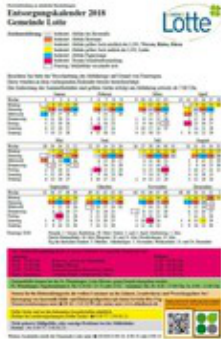

## Entsorgungskalender der Gemeinde Lotte 2018

### Entsorgungskalender 2018

In der kommenden Woche wird der Entsorgungskalender 2018 per Postwurfsendung an alle Haushalte in der Gemeinde Lotte verteilt.

Auf der Vorderseite sind alle Abfuhrtermine für das Jahr 2018 zu finden. Die Rückseite enthält Informationen zur Abfallentsorgung.